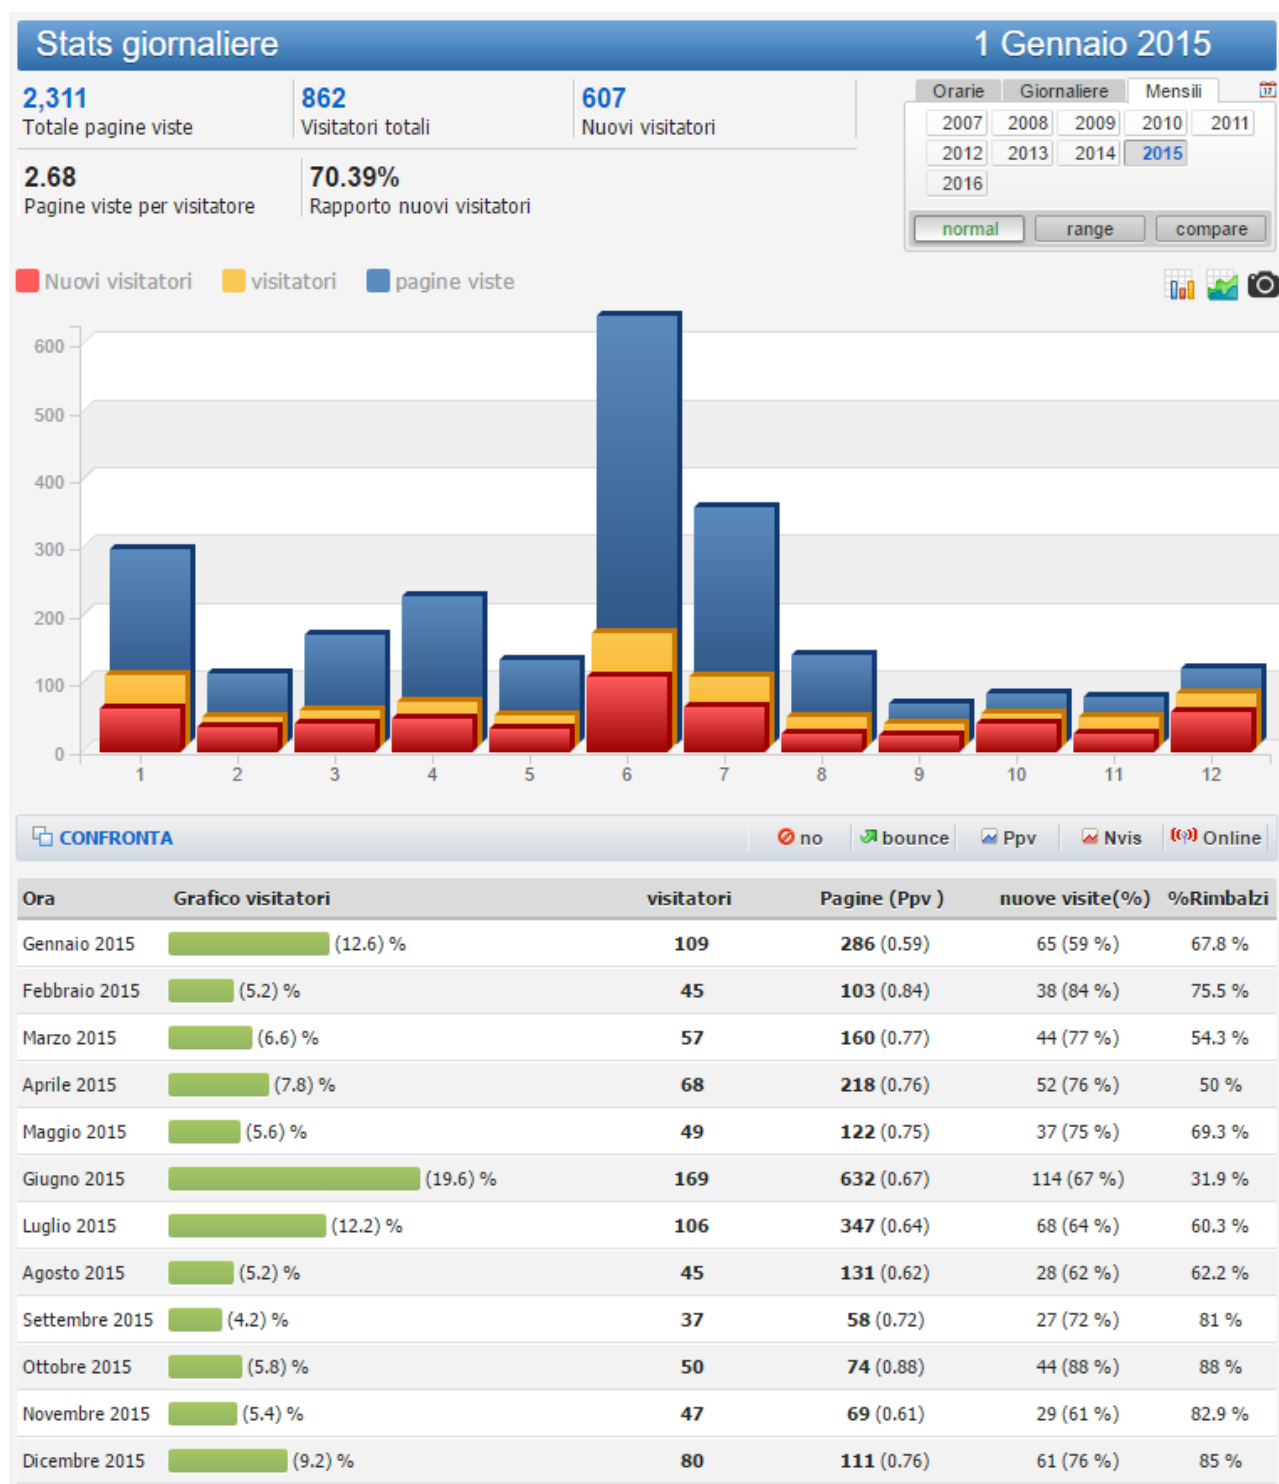

Rapporto Traffico Sito Web

www.corosanleonardo.it

SOMMARIO

Statistiche Generali	1
Statistiche generali www.CoroSanLeonardo.it	1
Gennaio 2015 – Dicembre 2015	2
Statistiche Giornaliere	2
Statistiche da Motori di Ricerca.....	3
Geo localizzazione	4
Gennaio 2016 – Giugno 2016	5
Statistiche Giornaliere	5
Statistiche da Siti Web	6
Statistiche da Motori di Ricerca.....	7
Geo localizzazione	8
Gennaio 2015 – Giugno 2016	9
Traffico Pagine Visitate.....	9

 Statistiche generali ^	 Sommario account ^
Totale pagine viste 65,066	Data iscrizione 16:52:18 22 Luglio 2007
Totale visitatori 21,537	Giorni dalla creazione account 3,246
Pagine viste per visitatore 3.02	Ora locale 13:25:03 , 11 giu, Europe/Rome
Ultimo accesso conteggiato: 13:18:46 11 Giugno	Categoria Music & Audio - Religious Music

Gennaio 2015 – Dicembre 2015

Referer engine

Gennaio 2015 -
Dicembre 2015

Sommario

	Sommario statistiche	Sommario referer	(%)
Totale pagine viste	2,311	1,699	(73.51 %)
Totale visitatori	862	632	(73.31 %)
Totale nuovi visitatori	607	451	(0 %)
Pagine viste per visitatore	2.68	2.6	(-3%)

Sommario

	Sommario statistiche	Sommario referer	(%)
Totale pagine viste	272	38	(13.97 %)
Totale visitatori	182	22	(12.08 %)
Totale nuovi visitatori	137	16	(0 %)
Pagine viste per visitatore	1.49	1.7	(+ 14.1%)