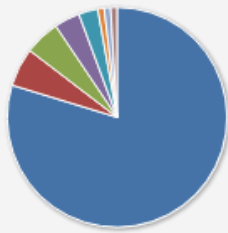

Vista generale motori di ricerca

		Visitatori	(%)
Google		102	82
bing		3	3

Giornaliere Mensili 

2014 gen feb mar apr mag giu
lug ago set ott nov dic

2015 gen feb mar apr mag giu
lug ago set ott nov dic

2016 gen feb mar apr mag giu

normal range compare

 nuovi & persi

Righe totali: 4

pagina 1

Mostra righe 100

rank	Url referer	Nuovi V.	Visitatori	Pagine V.	Ppv	Tpp	bounce	Serp pos
1	 (not provided)	80	100	139	1.3	1'35"	78%	1
2	 [it] coro gospel santo stefano magra	2	2	4	2	27"	0%	-
3	 (not provided)	2	2	2	1	-	0%	-
4	 coro san leonardo santo stefano	1	1	1	1	-	0%	-

- Italy: 169
- Russian Federation: 12
- United States: 11
- France: 8
- Europe: 6
- Slovakia: 2
- Germany: 2
- Poland: 2

Giornaliere Mensili 07

2014 gen feb mar apr mag giu
lug ago set ott nov dic

2015 gen feb mar apr mag giu
lug ago set ott nov dic