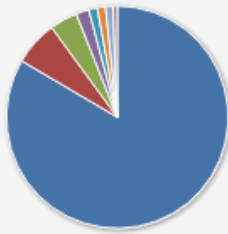

Giornaliere Mensili

2014 gen feb mar apr mag giu
lug ago set ott nov dic

2015 gen feb mar apr mag giu
lug ago set ott nov dic

2016 gen feb mar apr mag giu

normal range compare

Vista generale motori di ricerca

	Visitatori	(%)
Google	611	434 (96.67%)
Yahoo	13	9 (2.05%)
virgilio.it	3	3 (0.47%)
bing	3	3 (0.47%)
arianna.libero.it	1	1 (0.15%)

Espandi ▾

rank	Url referer	Nuovi V.	Visitatori	Pagine V.	Ppv	Tpp	bounce	Serp pos
1	(not provided)	399	570	1,564	2.7	2'1"	61.7%	2
2	coro san leonardo santo stefano di ma	6	11	51	4.6	36"	27.2%	1
3	(not provided)	7	8	10	1.2	1'41"	75%	-
4	coro san leonardo	6	6	11	1.8	53"	66.6%	1
5	coro gospel la spezia	4	4	12	3	43"	0%	1
6	coro di s. leonardo parma	1	4	7	1.7	2'39"	50%	-
7	san leonardo	3	3	3	1	-	0%	-
8	coro chiesa la spezia	2	2	2	1	-	0%	-
9	sorriso francescano bimbi di padre dio	2	2	2	1	-	0%	-
10	aglaia lyric ensemble trento	2	2	2	1	-	0%	-
11	orfanotrofio padre dioniso	2	2	6	3	22"	0%	-
12	(virgilio.it): coro san leonardo di san leonard	2	2	2	1	-	0%	-
13	corosanleonardo	1	1	2	2	1'30"	0%	1
14	pecile coro san leonardo	1	1	2	2	26"	0%	-
15	date coro gospel santo stefano	1	1	1	1	-	0%	-
16	coro san leonardo la spezia	1	1	5	5	16"	0%	-
17	(arianna.libero.it): (not provided)	1	1	1	1	-	0%	-
18	coro san leonardo s.stefano di magra	1	1	1	1	-	0%	-
19	(not provided)	1	1	1	1	-	0%	-
20	(virgilio.it): you tube canti gregoiiani di natal	1	1	4	4	25"	0%	-
21	arciconfraternita san leonardo	0	1	1	1	-	0%	6
22	corale san leonardo	1	1	3	3	21"	0%	-
23	note di santo natale	1	1	1	1	-	0%	4
24	santo leonardo	1	1	1	1	-	0%	-
25	coro san leonardo and n.h. brown	1	1	1	1	-	0%	-
26	vallecchia chiesa	1	1	1	1	-	0%	9
27	evento coro gospel la spezia 2015	1	1	1	1	-	0%	2
28	menu padre dioniso	1	1	1	1	-	0%	8