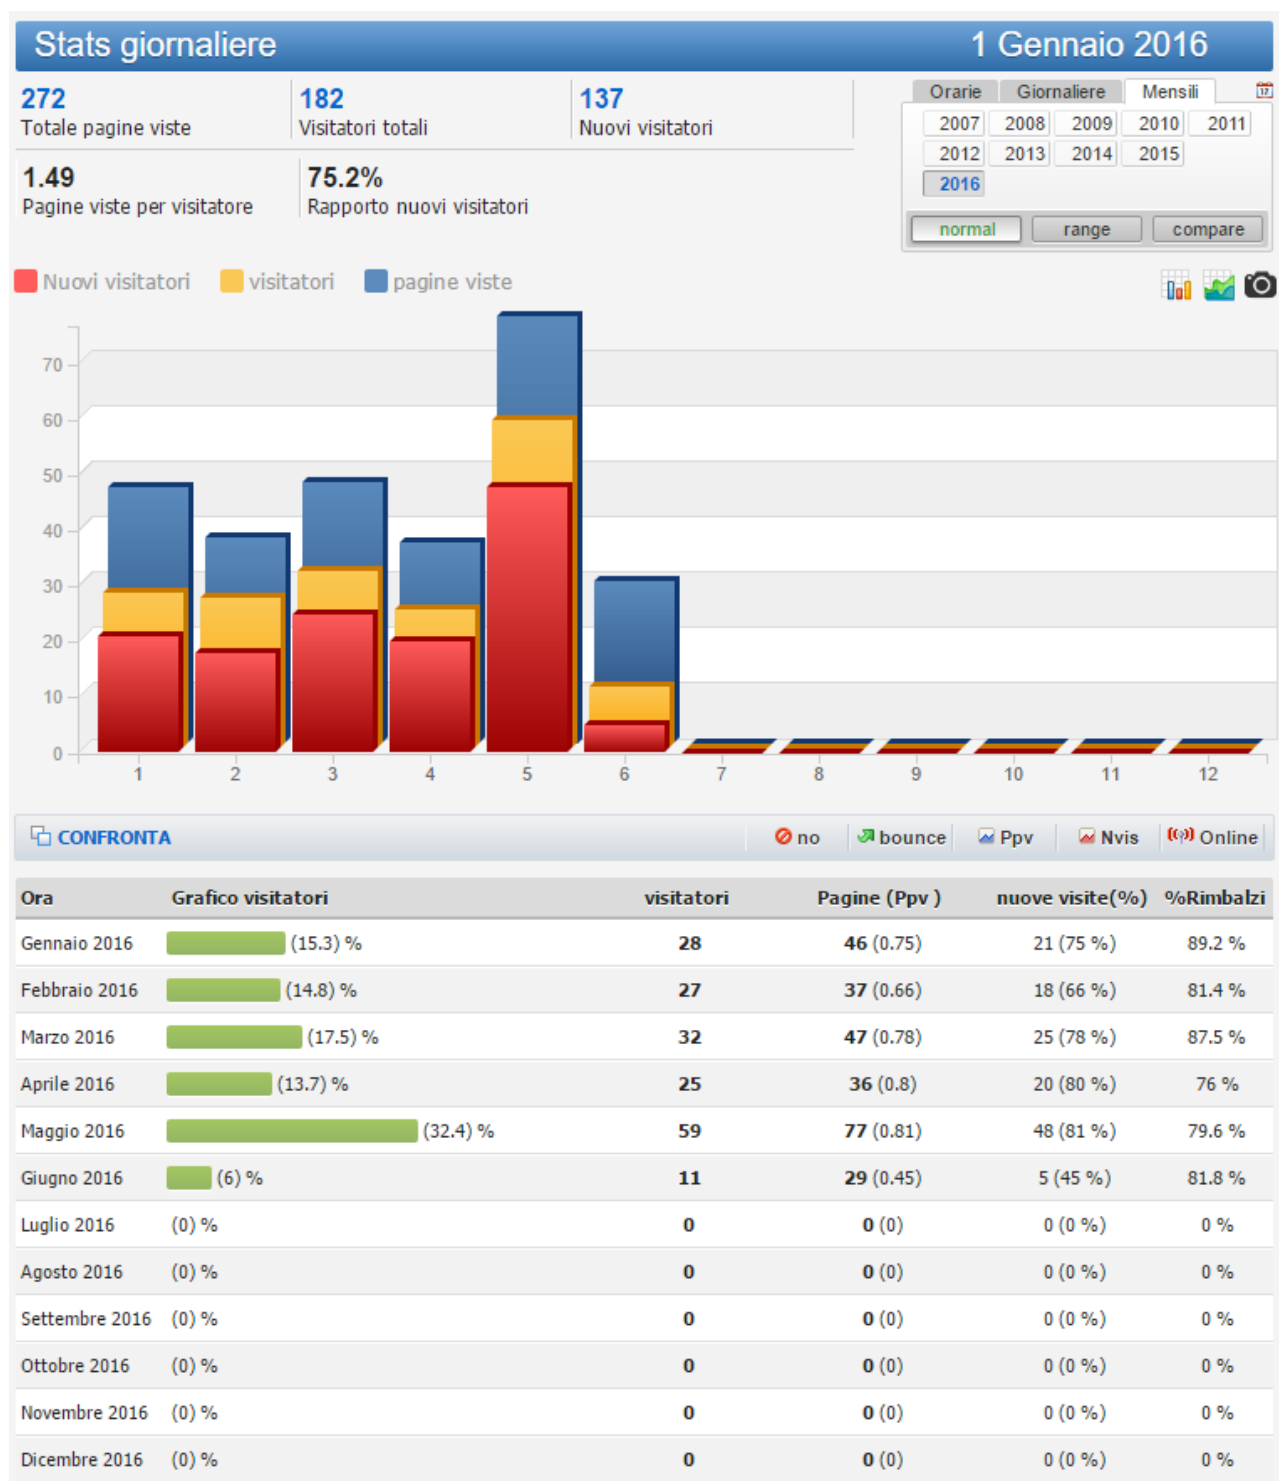

Gennaio 2016 – Giugno 2016

Referer websites

Gennaio 2016 - Giugno 2016

Sommario

Sommario statistiche   Sommario referer   (%)

Totale pagine viste	272	8 (2.94 %)
Totale visitatori	182	8 (4.39 %)
Totale nuovi visitatori	137	6 (4.37 %)
Pagine viste per visitatore	1.49	1 (-32.9%)

Giornaliere   Mensili

2014 gen feb mar apr mag giu
lug ago set ott nov dic

2015 gen feb mar apr mag giu
lug ago set ott nov dic

2016 gen feb mar apr mag giu

normal   range   compare

nuovi & persi

Righe totali: 13

pagina 1

Mostra righe 100

Posizione	Url referer	Nuovi V.	Visitatori	Pagine V.	Ppv	Tpp	bounce
1	www.facebook.com	14	17	19	1.1	2'15"	88.2%
2	m.facebook.com	10	10	15	1.5	50"	70%
3	www.eventiesagre.it	2	5	8	1.6	25"	80%
4	www.regospelcoro.com	4	5	20	4	4'34"	60%
5	www.musica-sacra.it	4	4	4	1	4'34"	60%
6	l.facebook.com	4	4	4	1	4'34"	60%
7	www.mister-x.it	2	2	4	2	1'17"	60%
8	www.siticattolici.it	2	2	4	2	3'52"	60%
9	www.youtube.com	2	2	2	1	3'52"	60%
10	it.m.wikipedia.org	1	1	1	1	3'52"	60%
11	m.facebook.com	1	1	1	1	3'52"	60%
12	www.solevocicomunity.it	1	1	1	1	3'52"	60%
13	www1.delta-search.com	1	1	1	1	3'52"	60%